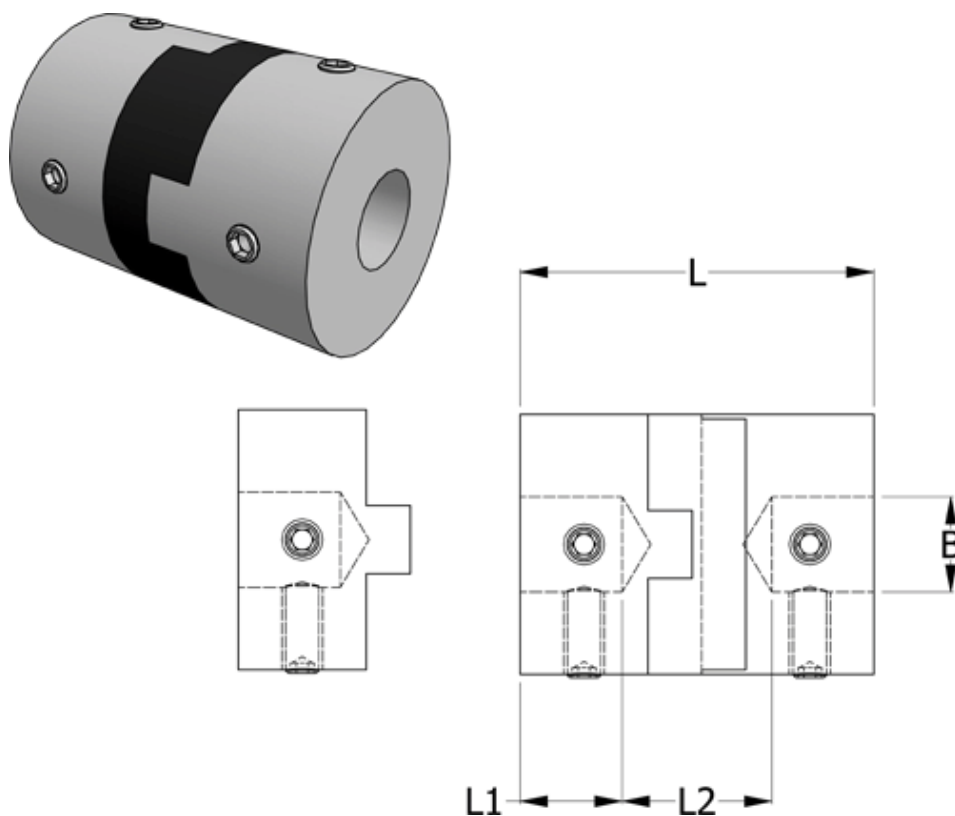

Article number: 33212323342

Description: Oldham coupling hub 232.33.42 ALU  
with set screw hub, bore 16 mm

## Measures

B1	= 16
D	= 33.3
L	= 42
L1	= 13
L2	= 16

Note: Overnævnte varenr. er kun for et koblingsnav. Der går 2 koblingsnav og 1 element til 1 komplet kobling

Screw = M5

Torque (Nm) = 9